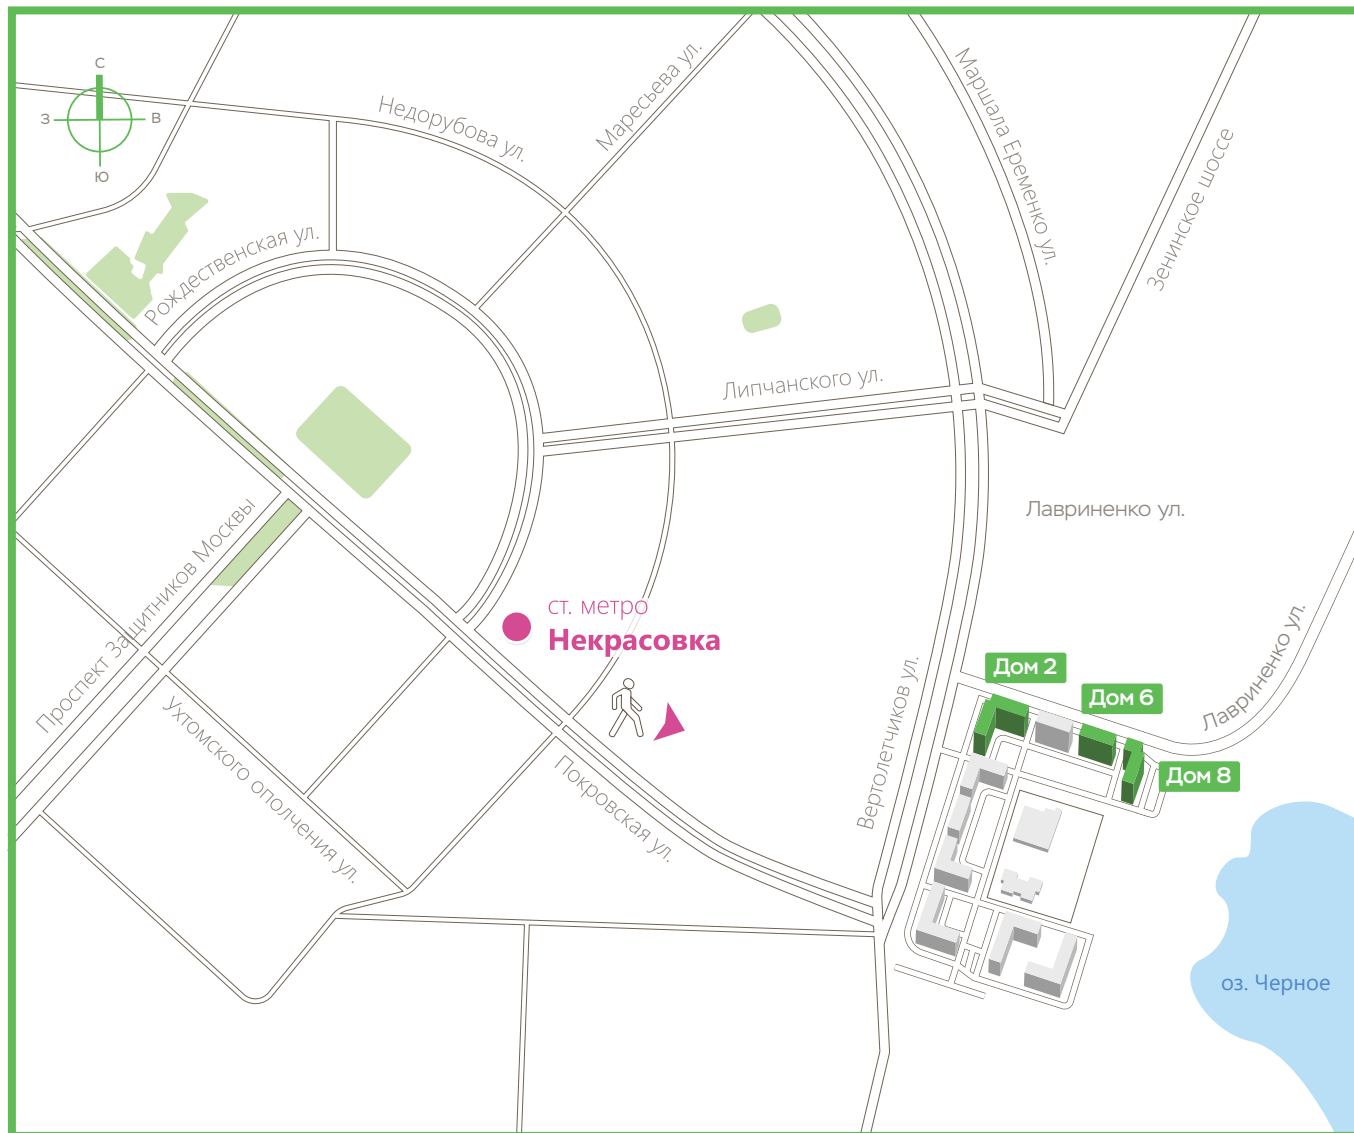

На Лавриненко жилой комплекс

Дополнительную информацию
уточняйте у сотрудников колл-центра
8 (495) 151-02-53

ЖК «мой адрес На Лавриненко»

г. Москва, ЮВАО, район Некрасовка, ул. Лавриненко, д. 2, д. 6, д. 8

На автомобиле

Из центра: по Рязанскому проспекту в сторону области, выезд за МКАД на Лермонтовский проспект, поворот на Красную улицу, через проспект Защитников Москвы поворот направо на улицу Покровская и далее по улице Вертолетчиков съезд на улицу Лавриненко

Из области: по Октябрьскому проспекту в сторону Москвы, поворот на Красную улицу, через проспект Защитников Москвы поворот направо на улицу Покровская и далее по улице Вертолетчиков съезд на улицу Лавриненко

На общественном транспорте

7 минут пешком от станции метро Некрасовка