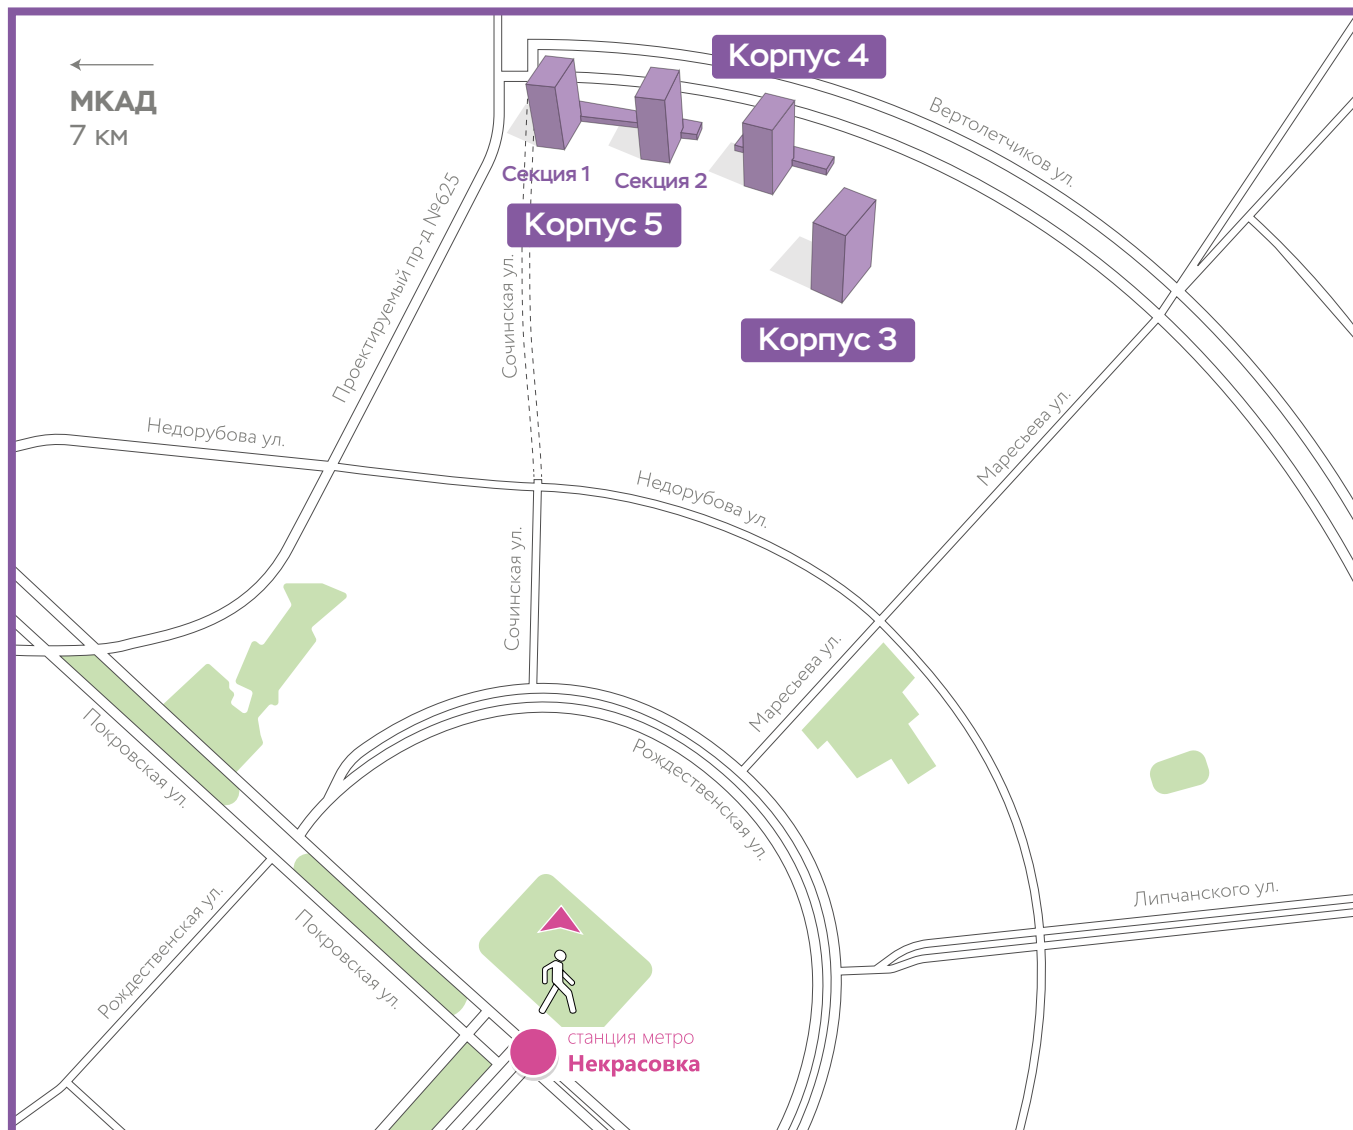

На Вертолетчиков жилой комплекс

Дополнительную информацию
уточняйте у сотрудников колл-центра
8 (495) 151-02-53

ЖК «мой адрес На Вертолетчиков»

г. Москва, ЮВАО, район Некрасовка, ул. Вертолётчиков, д. 21, корп. 3, корп. 4, корп. 5

На автомобиле

Из центра: по Рязанскому проспекту в сторону области, выезд за МКАД на Лермонтовский проспект, поворот на Красную улицу, далее через проспект Защитников Москвы, поворот налево на улицу Покровская и по Проектируемому проезду № 625 поворот на улицу Вертолетчиков

Из области: по Октябрьскому проспекту в сторону Москвы, поворот на Красную улицу, далее через проспект Защитников Москвы, поворот налево на улицу Покровская и по Проектируемому проезду № 625 поворот на улицу Вертолетчиков

На общественном транспорте

10 минут пешком от станции метро Некрасовка