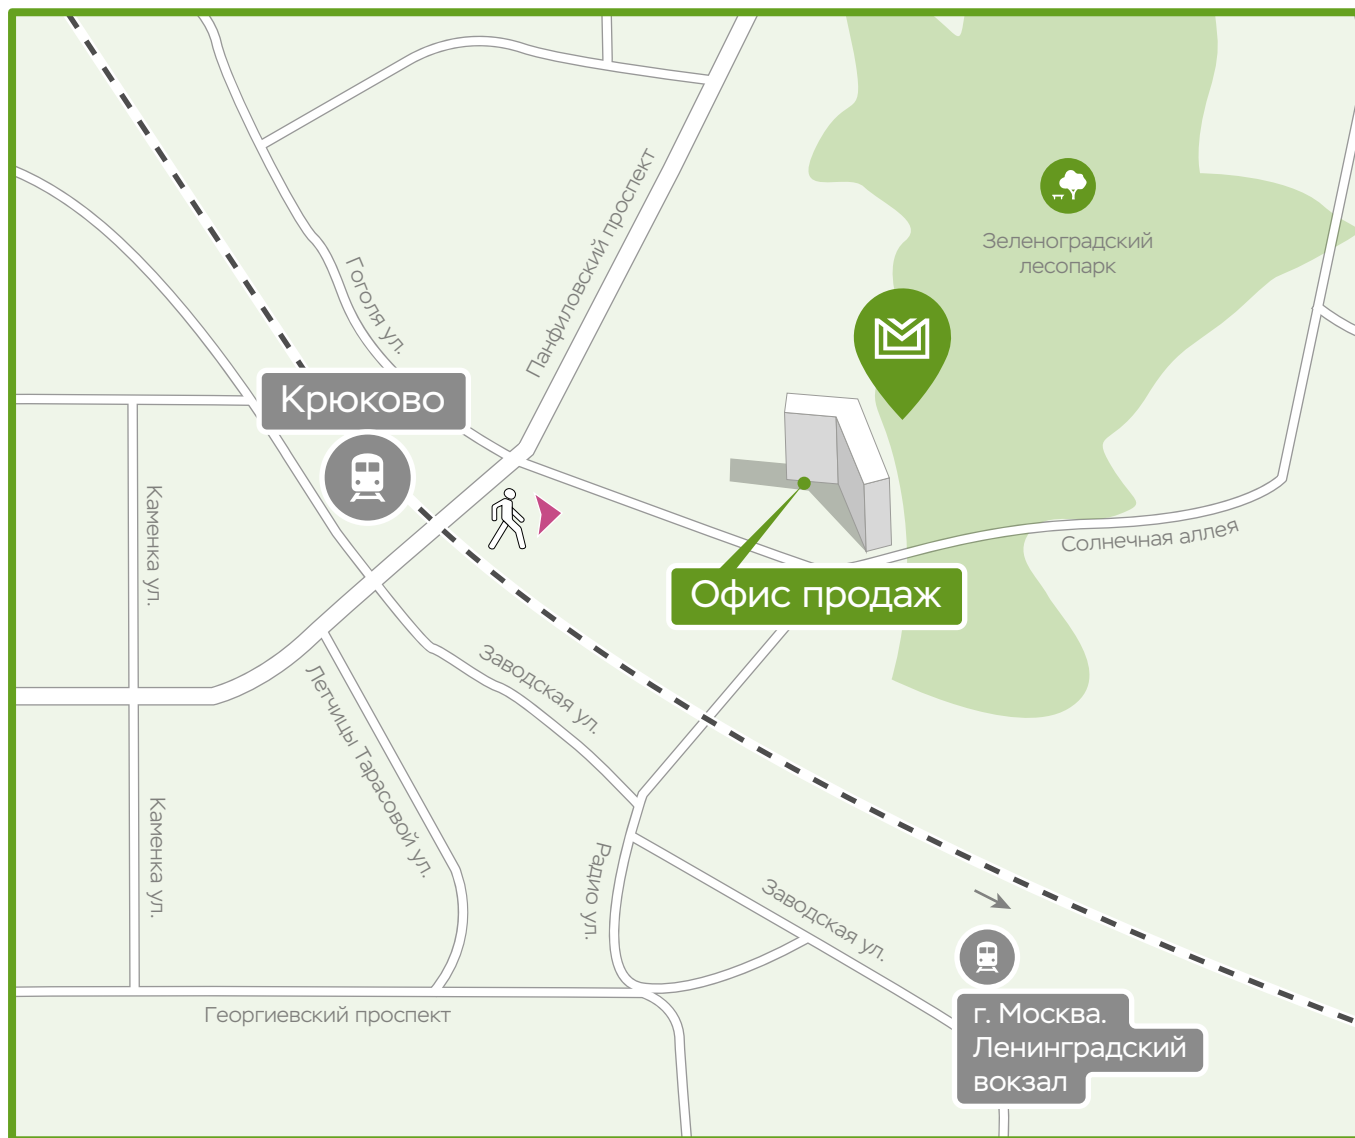

В Зеленограде 901Б
жилой комплекс

Дополнительную информацию
уточняйте у сотрудников колл-центра
8 (495) 151-02-53

ЖК «мой адрес В Зеленограде 901Б»

г. Москва, ЗелАО, г. Зеленоград, район Старое Крюково, корпус 901Б

На автомобиле

Из центра: по Ленинградскому шоссе в сторону области, выезд за МКАД, далее поворот на Московский проспект, далее через Центральный проспект выезд на Солнечную аллею

Из области: от ЦКАД по Ленинградскому шоссе в сторону центра, поворот направо на Московский проспект, далее через Центральный проспект выезд на Солнечную аллею

На общественном транспорте

15 минут пешком от станции Крюково