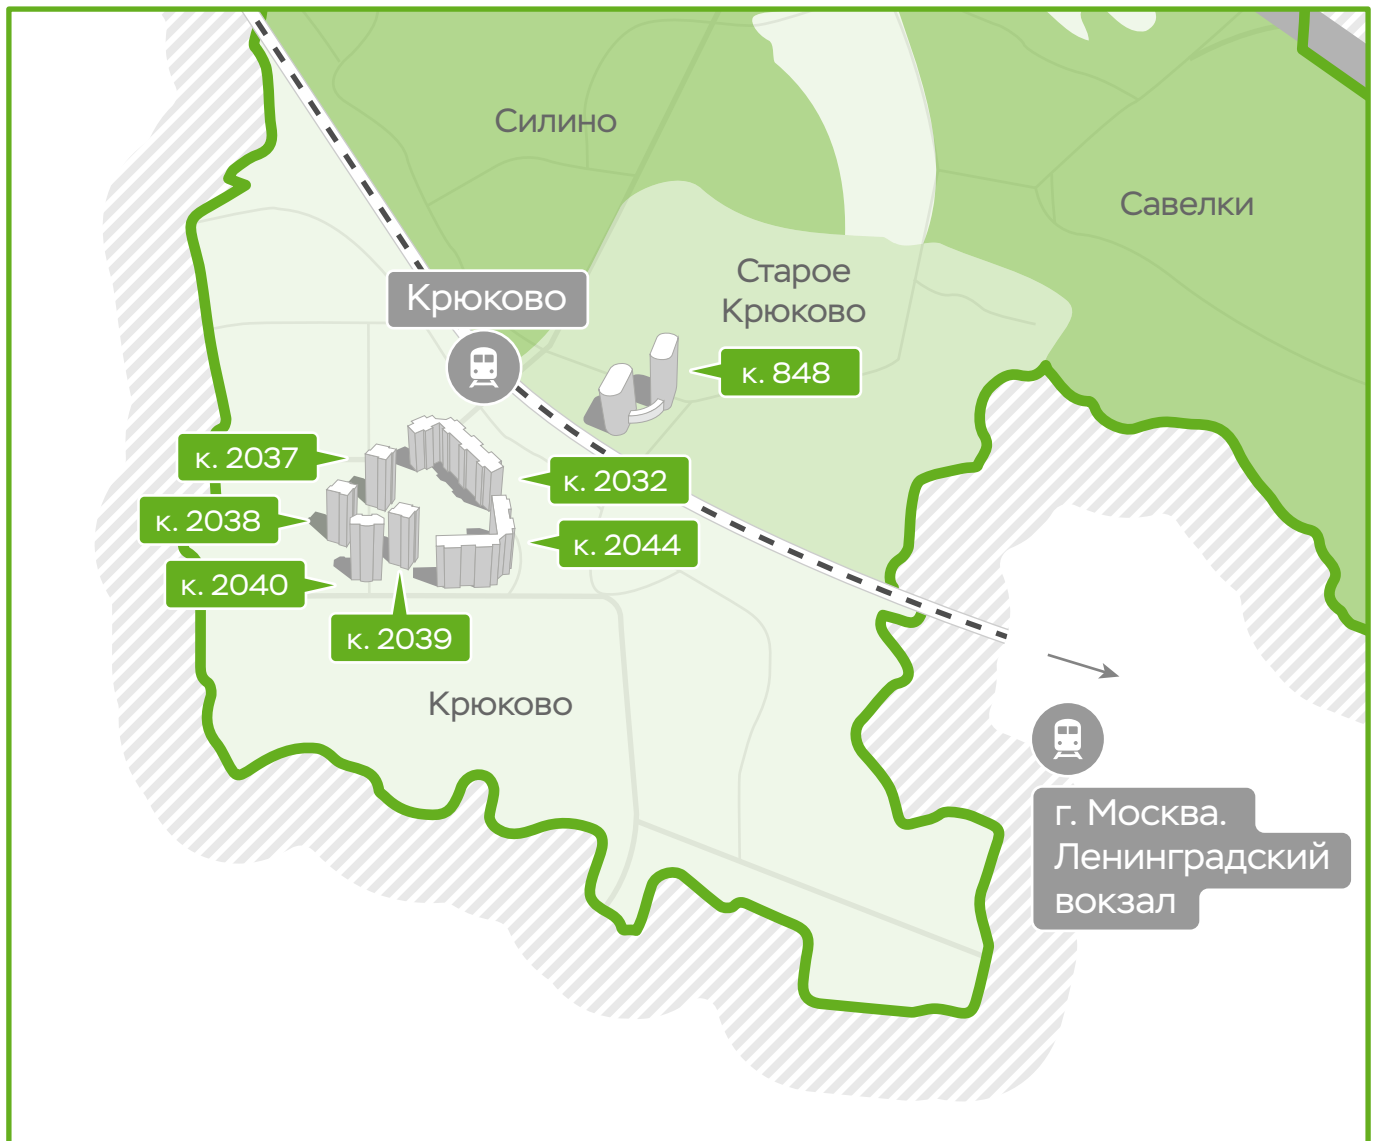

В Зеленограде

жилой комплекс

новый жилищный фонд

Дополнительную информацию
уточняйте у сотрудников колл-центра
8 (495) 151-02-53

ЖК «мой адрес В Зеленограде» Новый жилищный фонд

Москва, ЗелАО, р-н Старое Крюково, корп. 848

р-н Крюково, корп. 2032, корп. 2037, корп. 2038, корп. 2039, корп. 2040, корп. 2044

На автомобиле

Из центра: по Ленинградскому шоссе в сторону области, выезд за МКАД, далее поворот на Московский проспект, через Солнечную аллею выезд на Старокрюковский проезд

Из области: от ЦКАД по Ленинградскому шоссе в сторону центра, поворот на Панфиловский проспект, далее съезд на проспект Генерала Алексеева, через Солнечную аллею выезд на Старокрюковский проезд

На общественном транспорте

10 минут пешком от станции Крюково